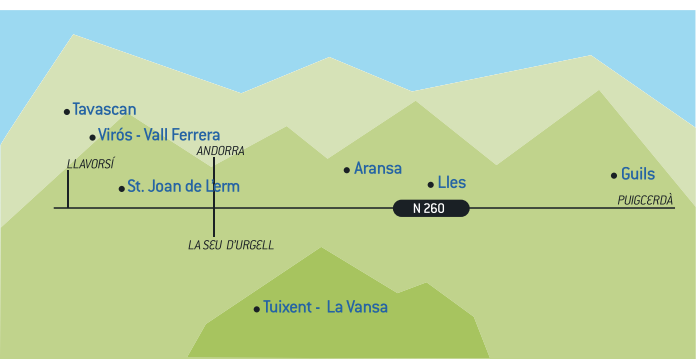

MAPA D'ESTACIONS

SERVEIS

- | | |
|----------------------|------------------|
| PÀRQUING | ESQUÍ NÒRDIC |
| RESTAURANT | RAQUETES |
| CAFETERIA | ESCOLA D'ESQUÍ |
| W.C. | TRINEUS |
| ALLOTJAMENT | SENDERISME |
| PANORÀMICA | LLOGUER MATERIAL |
| ESPAI DE PICNIC | REFUGI |
| PARC DE NEU INFANTIL | |

PISTES

- | ITINERARIS ESQUÍ | ITINERARIS DE RAQUETES |
|----------------------------|--|
| 3,2 KM CIRCUIT PLANER | 1,2 KM PRIMER REPLÀ TALLAFOCS |
| 4,2 KM CIRCUIT DE L'ARP | 2,4 KM BARRAC DE PASTOR |
| 4,5 KM CIRCUIT DEL MIG | 2,8 KM SANGONELLES |
| 8,8 KM CIRCUIT PRAT LLONG | 1,5 KM PUJADA A LA TOSSA PELADA (DESDE BARRACA DE PASTOR) |
| 0,6 KM CIRCUIT DE L'AVENÇ | 1,8 KM ENLLAÇ BARRACA DE PASTOR SANGONELLES |
| | 1,8 KM TALLAFOCS |
| | 1,8 KM ACCÉS AL PRAT LLONG AMB BUS |